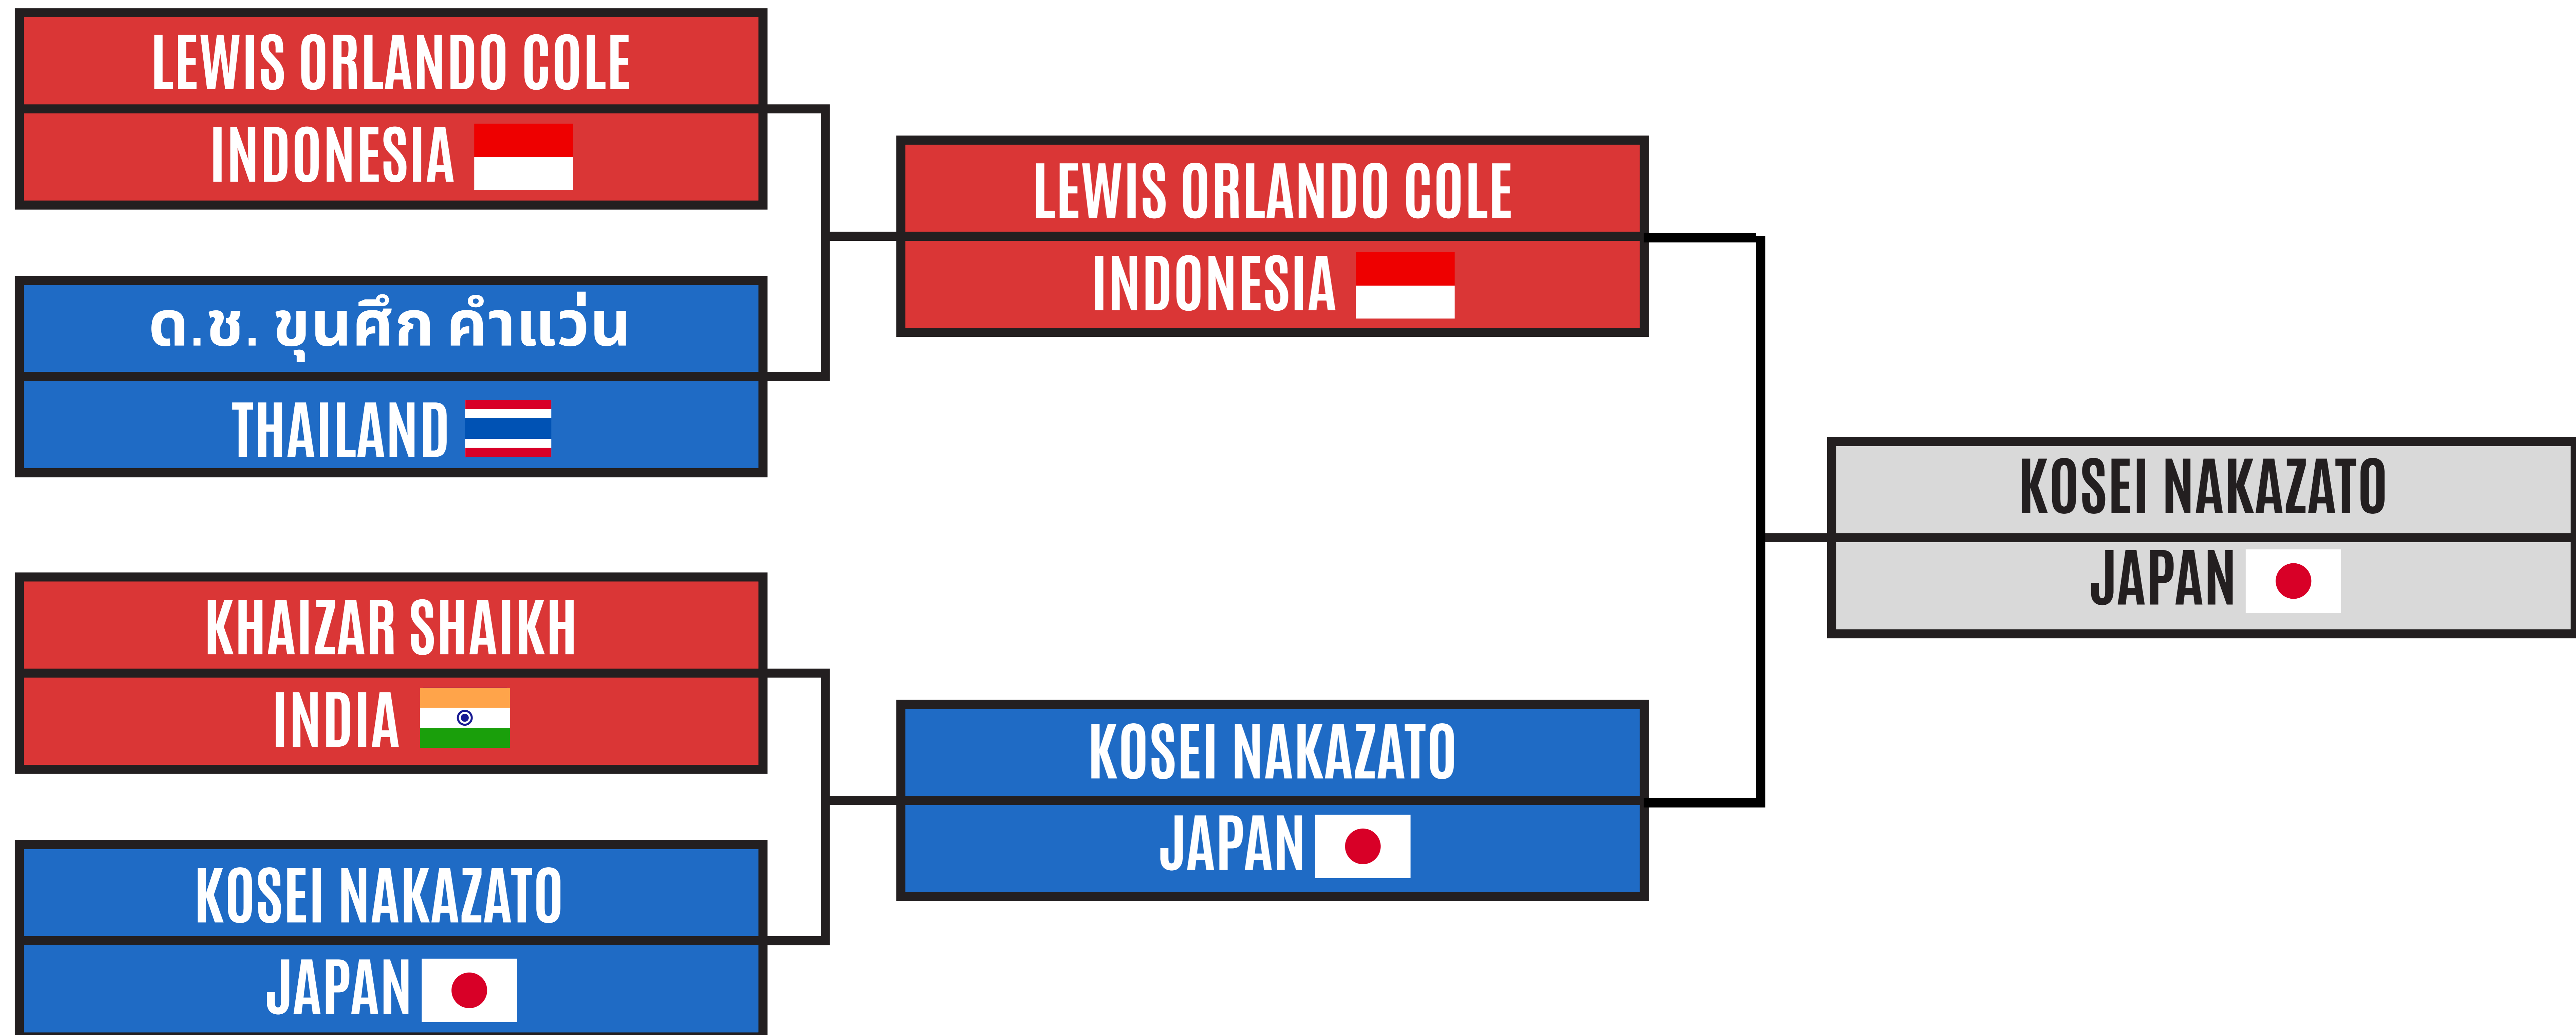

MENS CADET 38KG