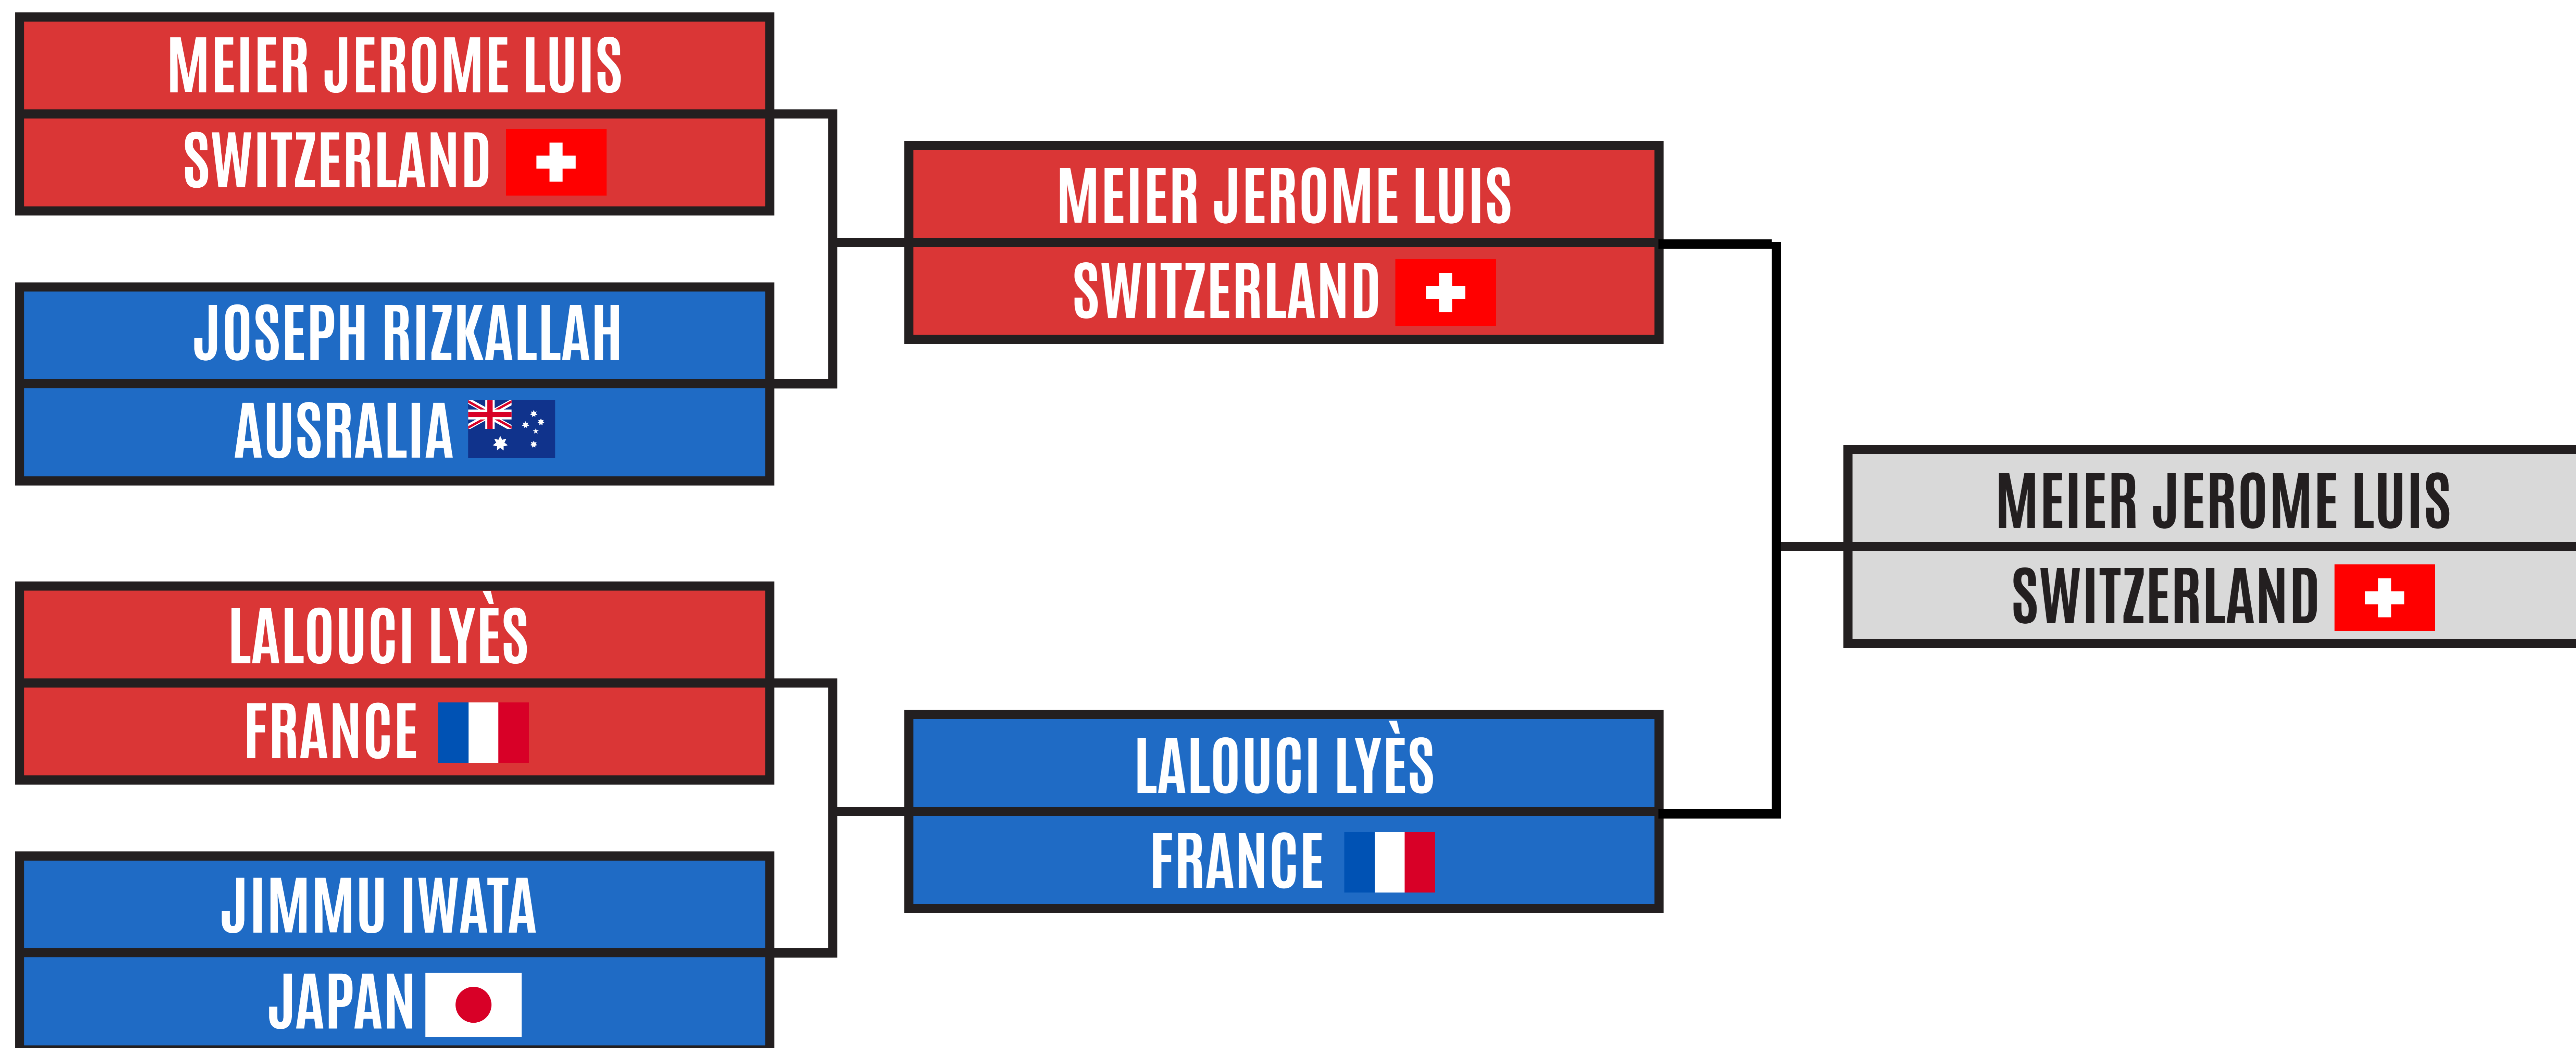

MENS CADET 41KG