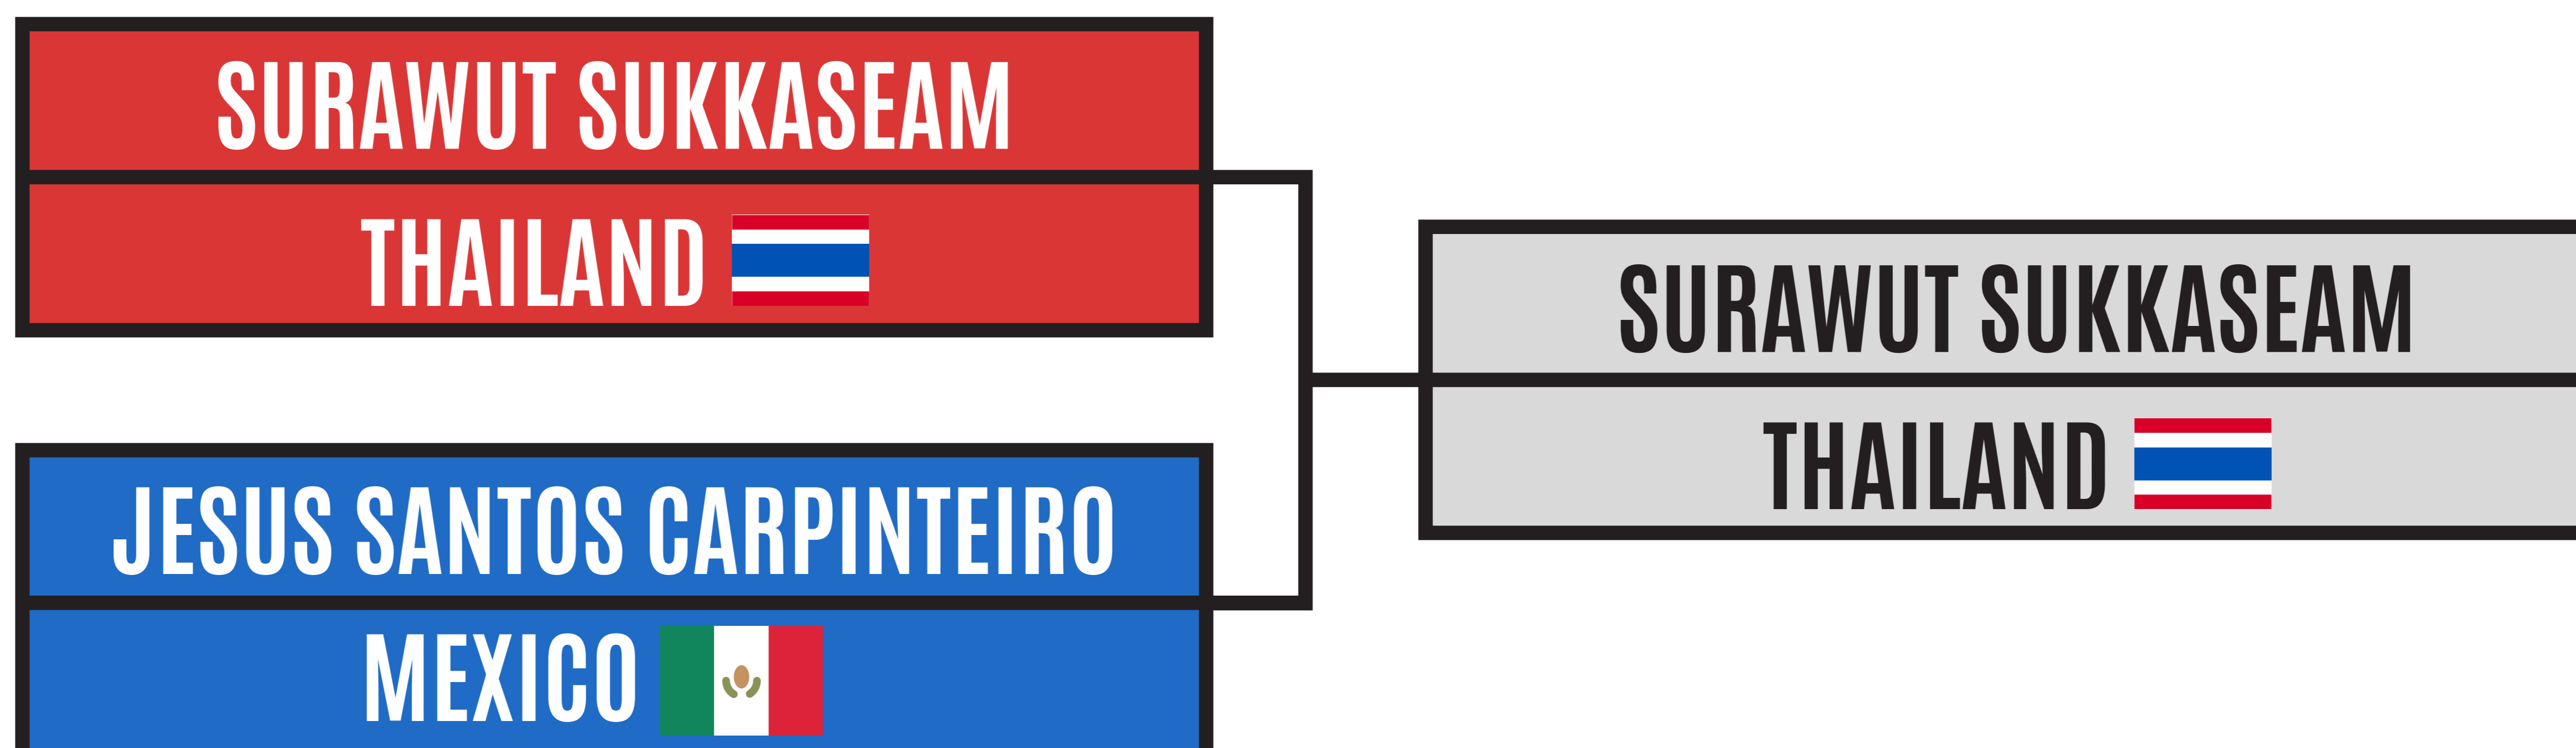

# MENS CADET 31KG