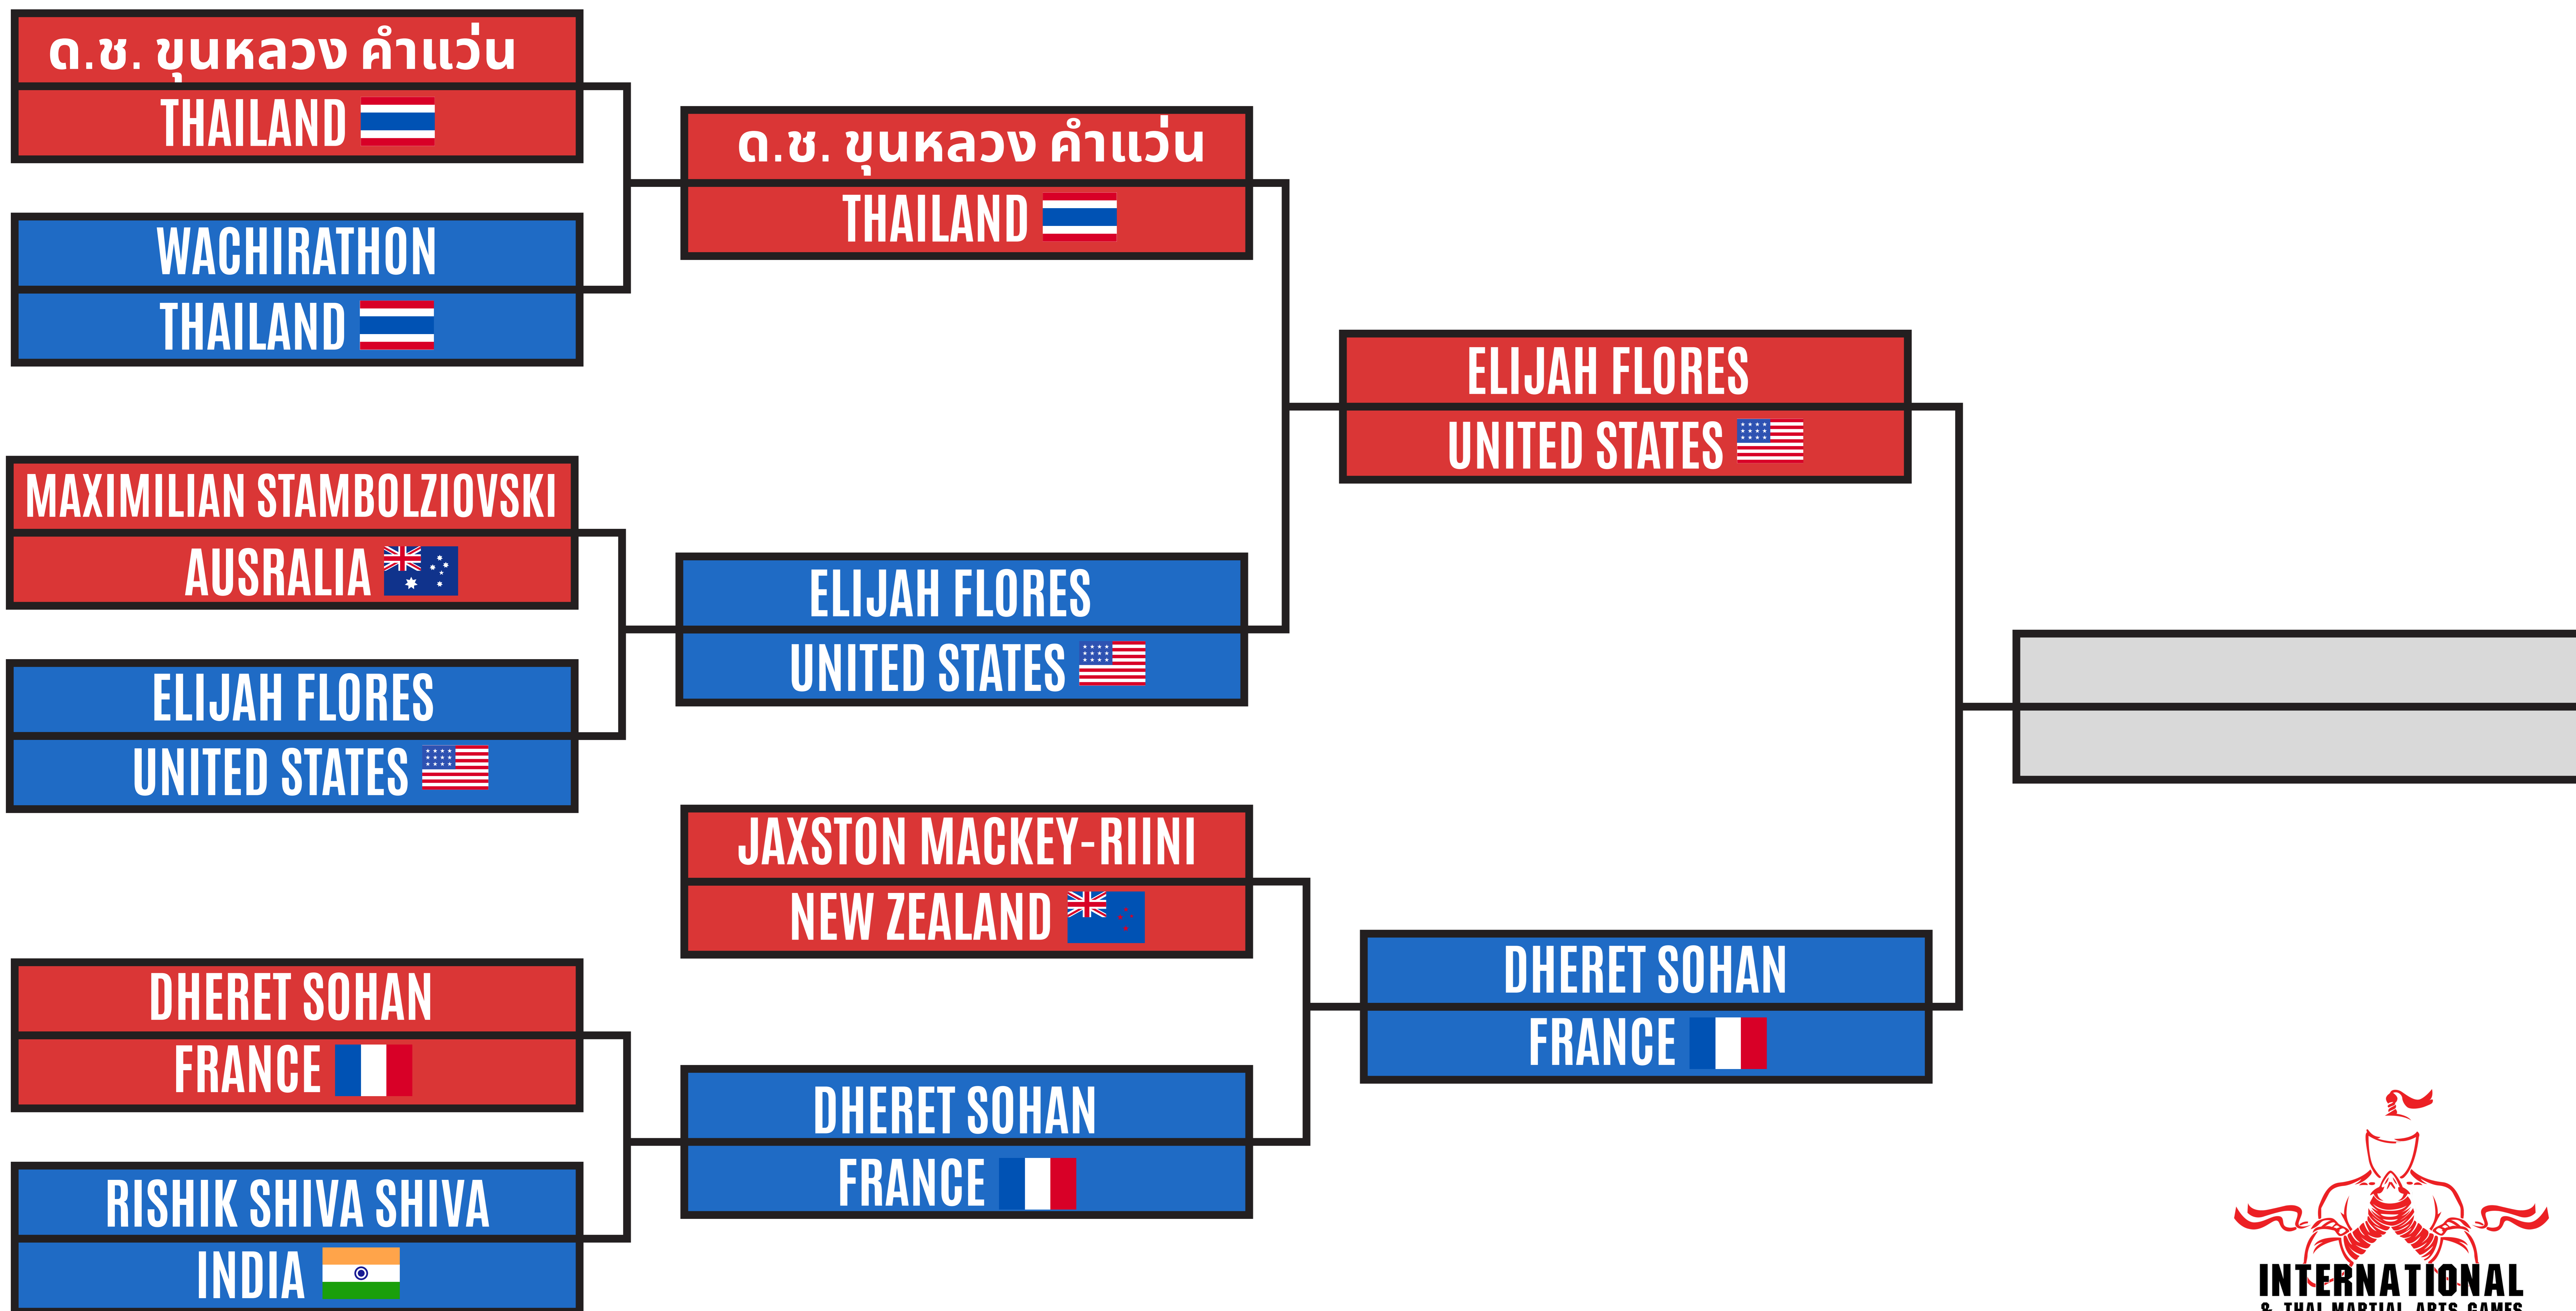

MENS JUNIOR CADET 28KG

MENS JUNIOR CADET 31KG

MENS JUNIOR CADET 33KG

MENS JUNIOR CADET 35KG