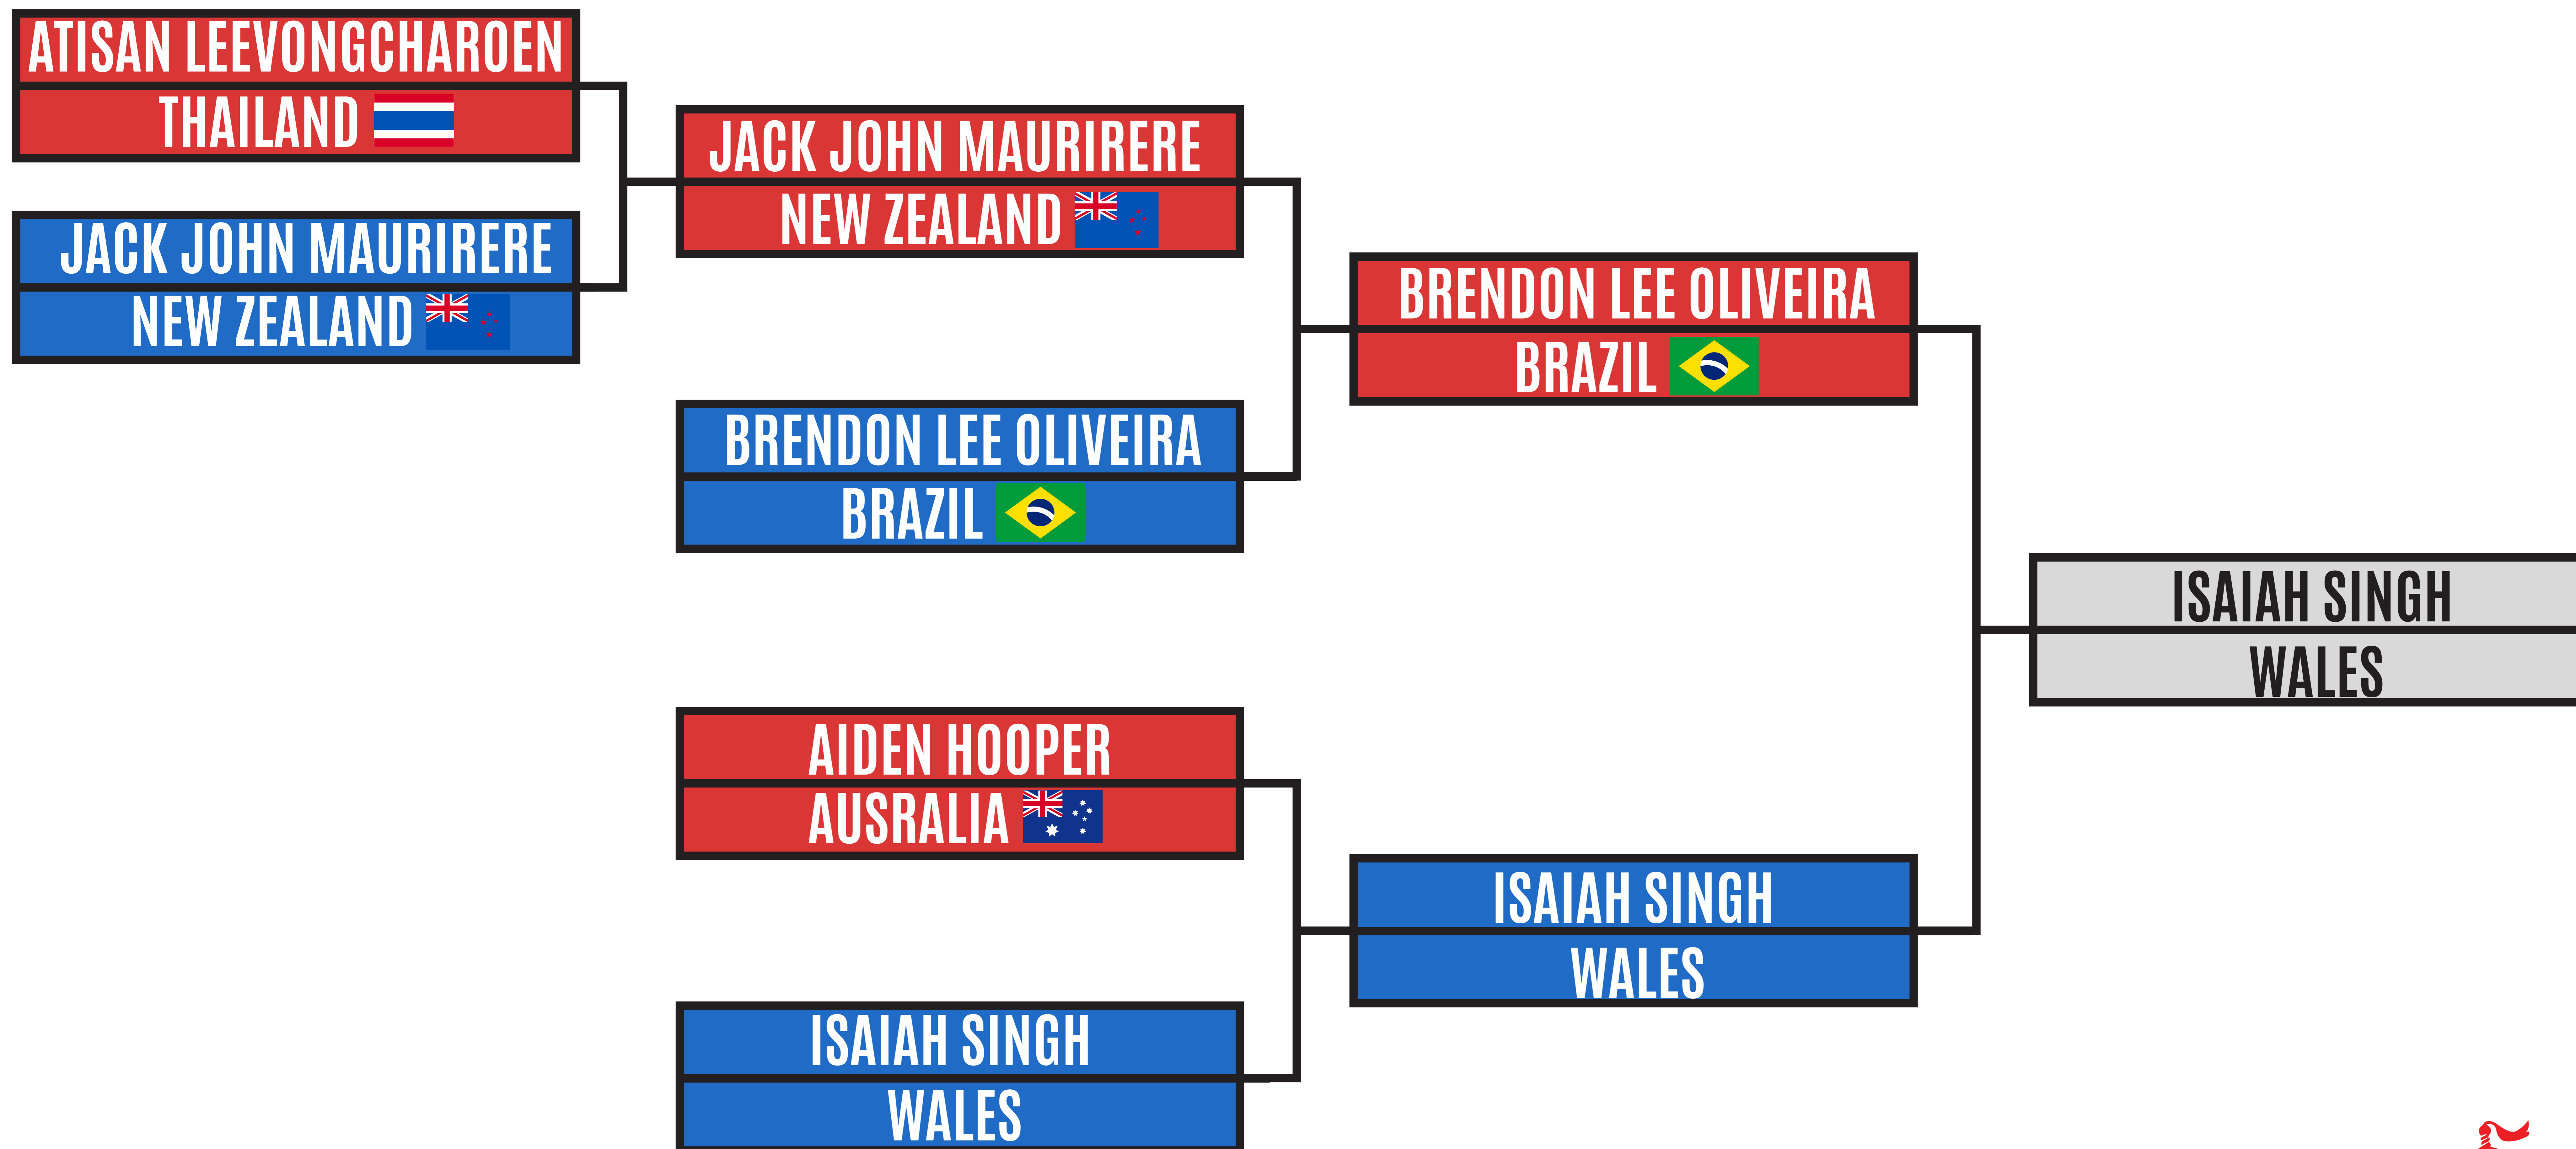

MENS JUNIOR YOUTH 60KG