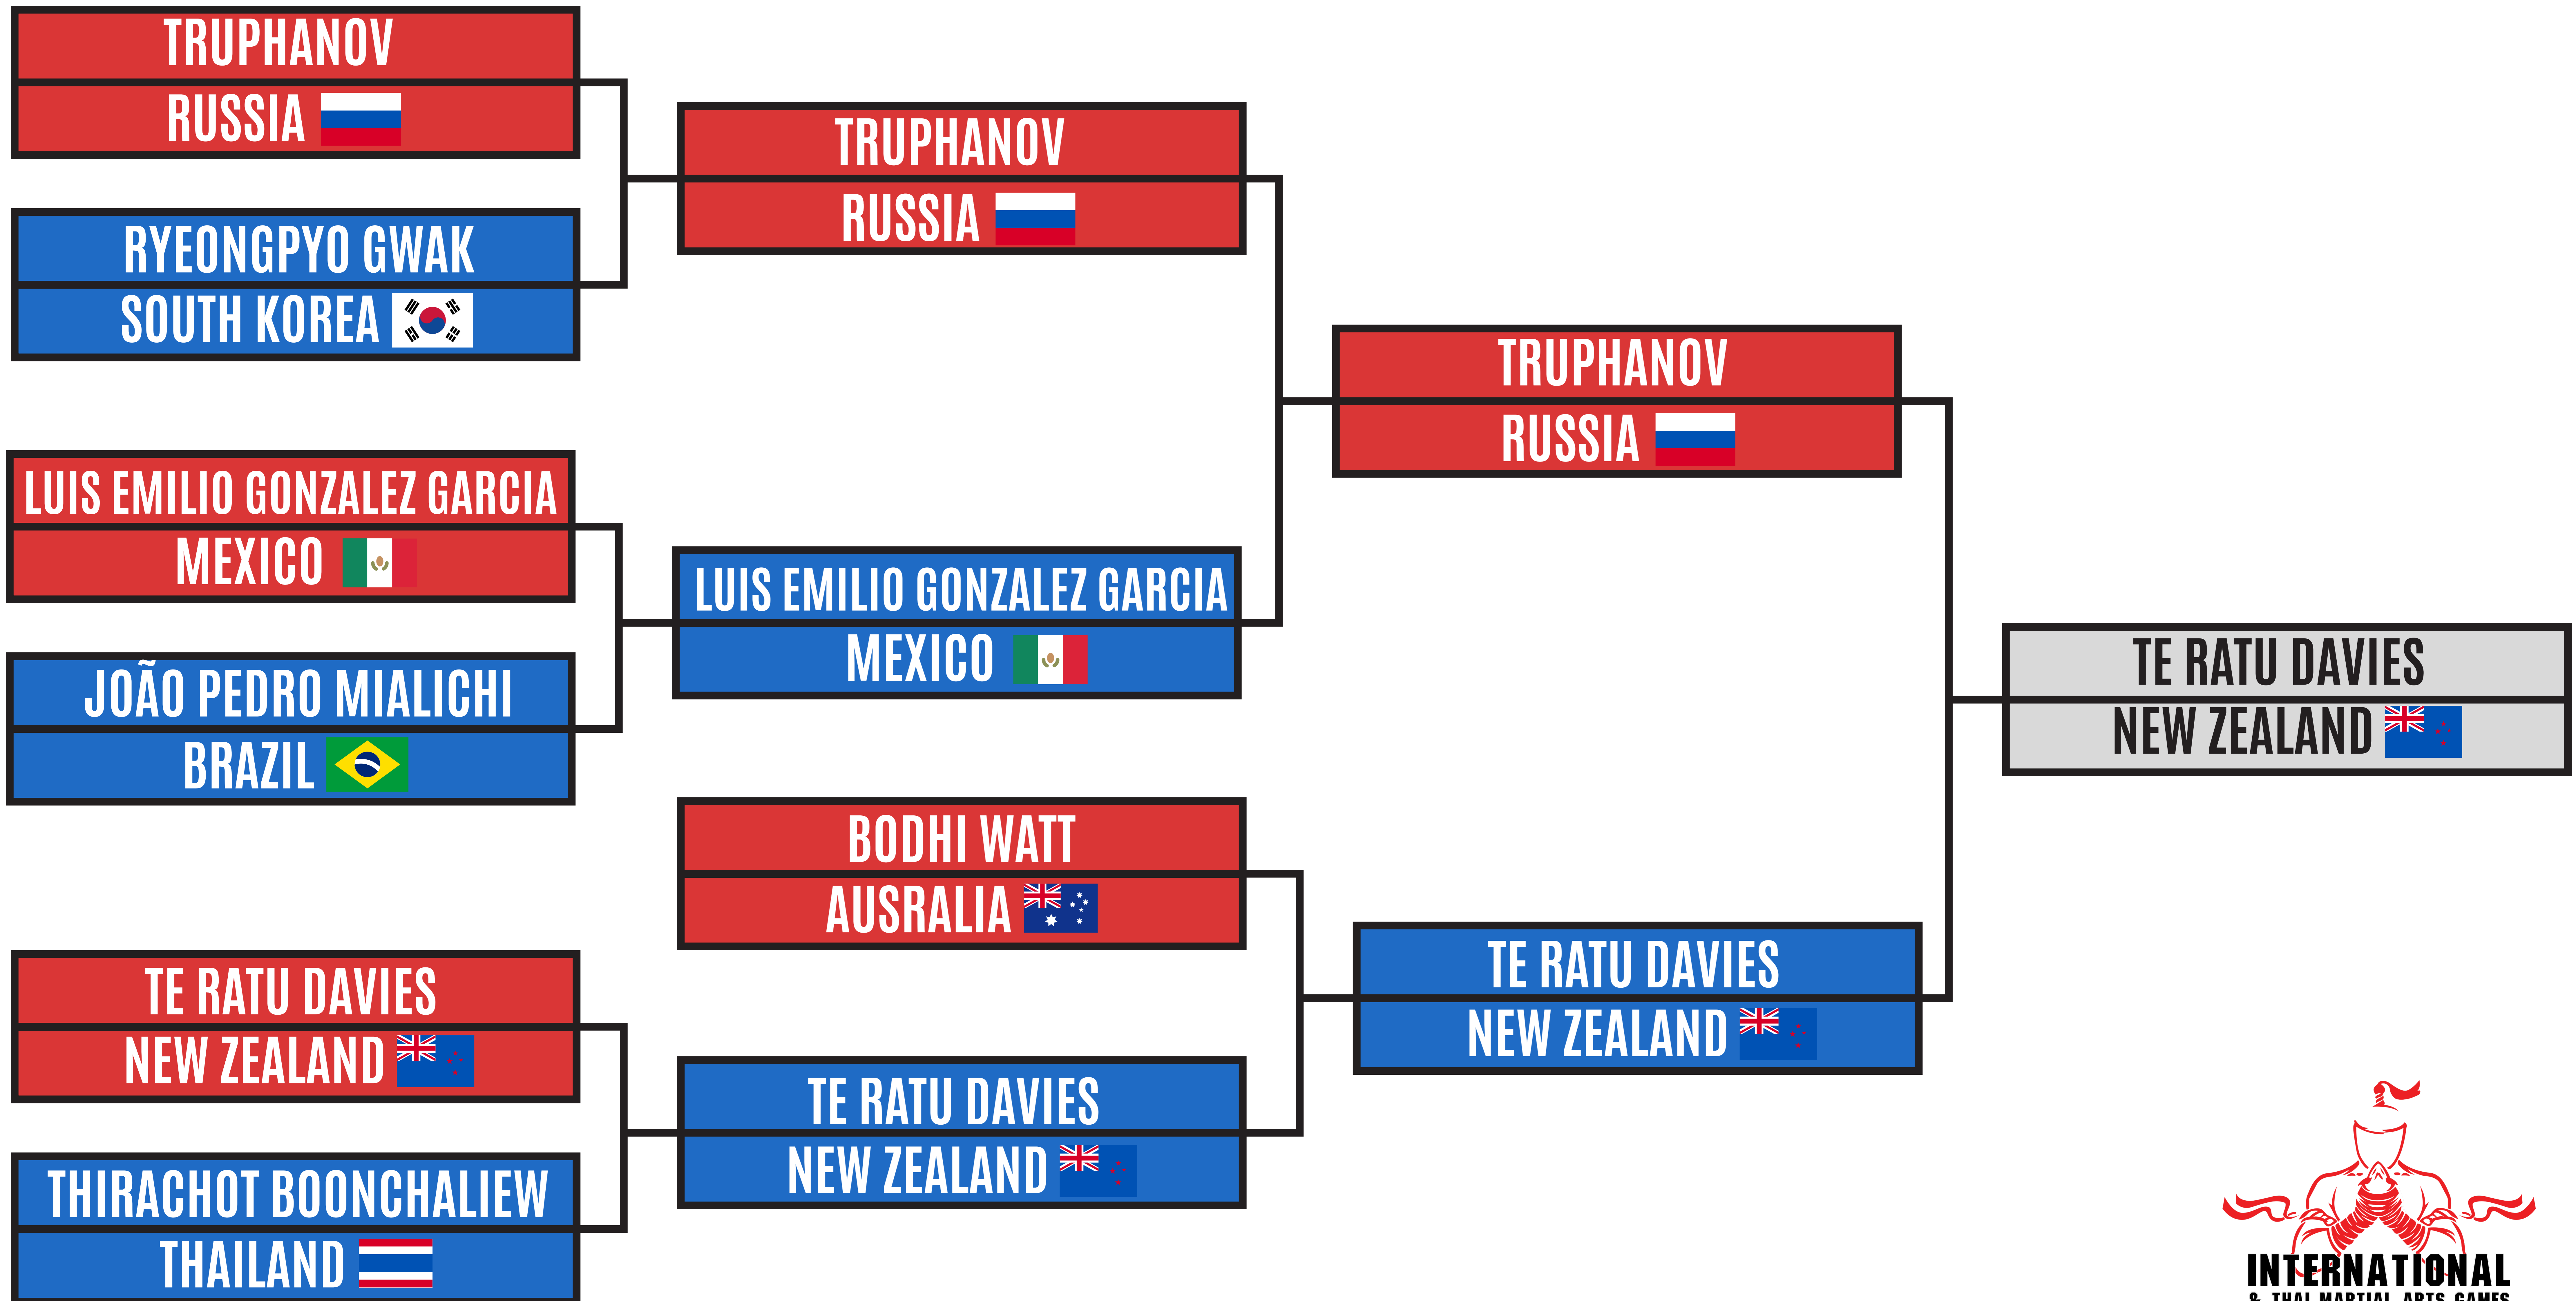

MENS JUNIOR YOUTH 63.5KG