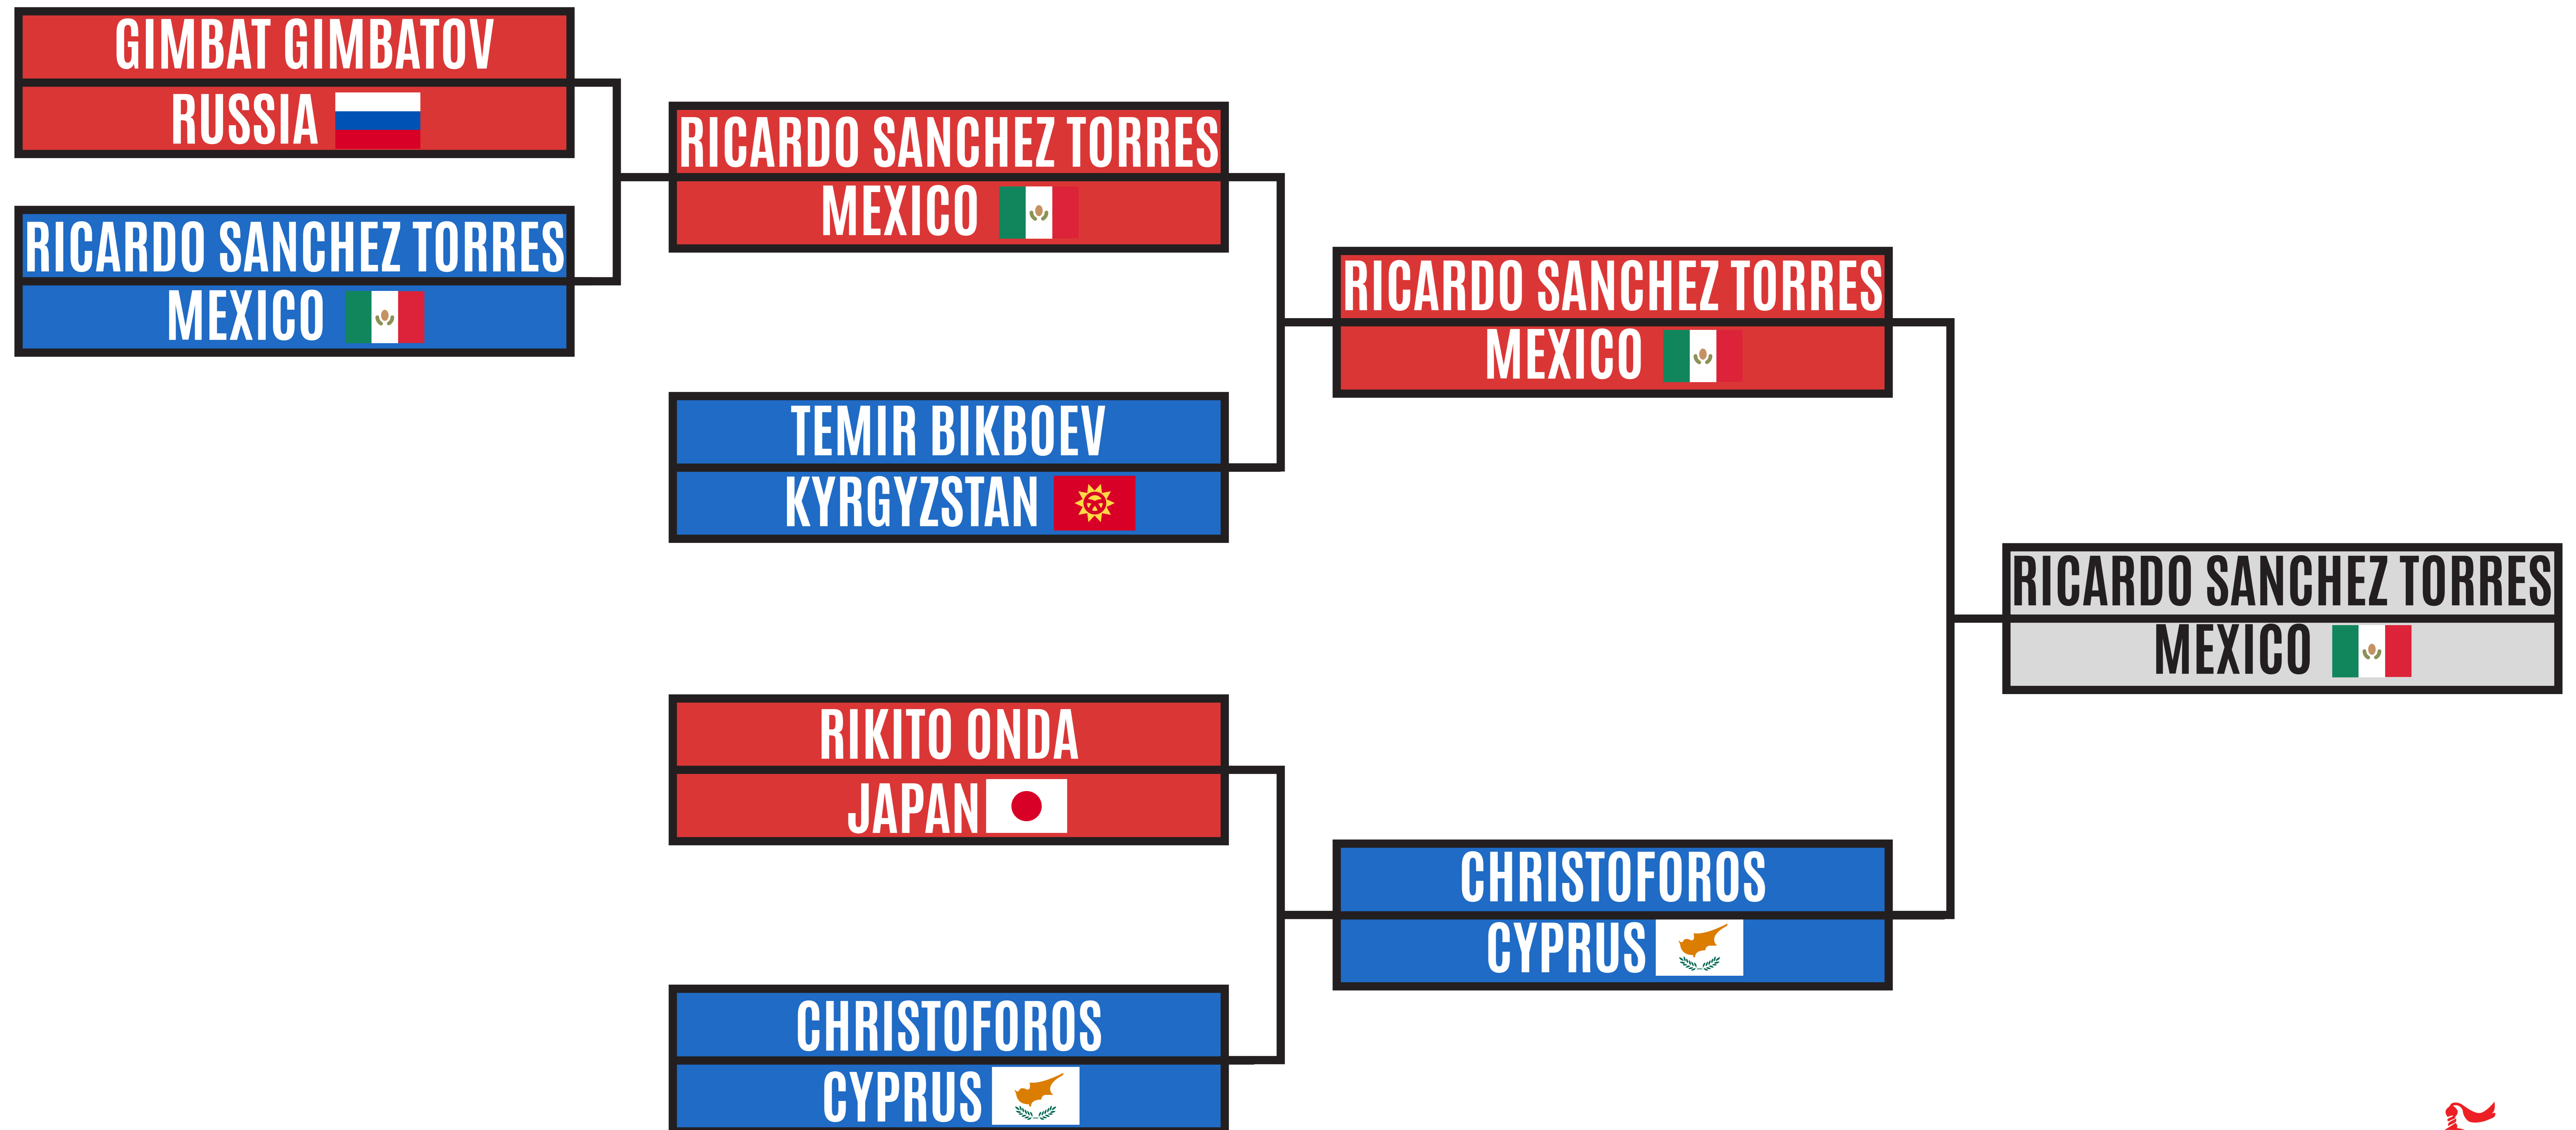

MENS JUNIOR YOUTH 57KG