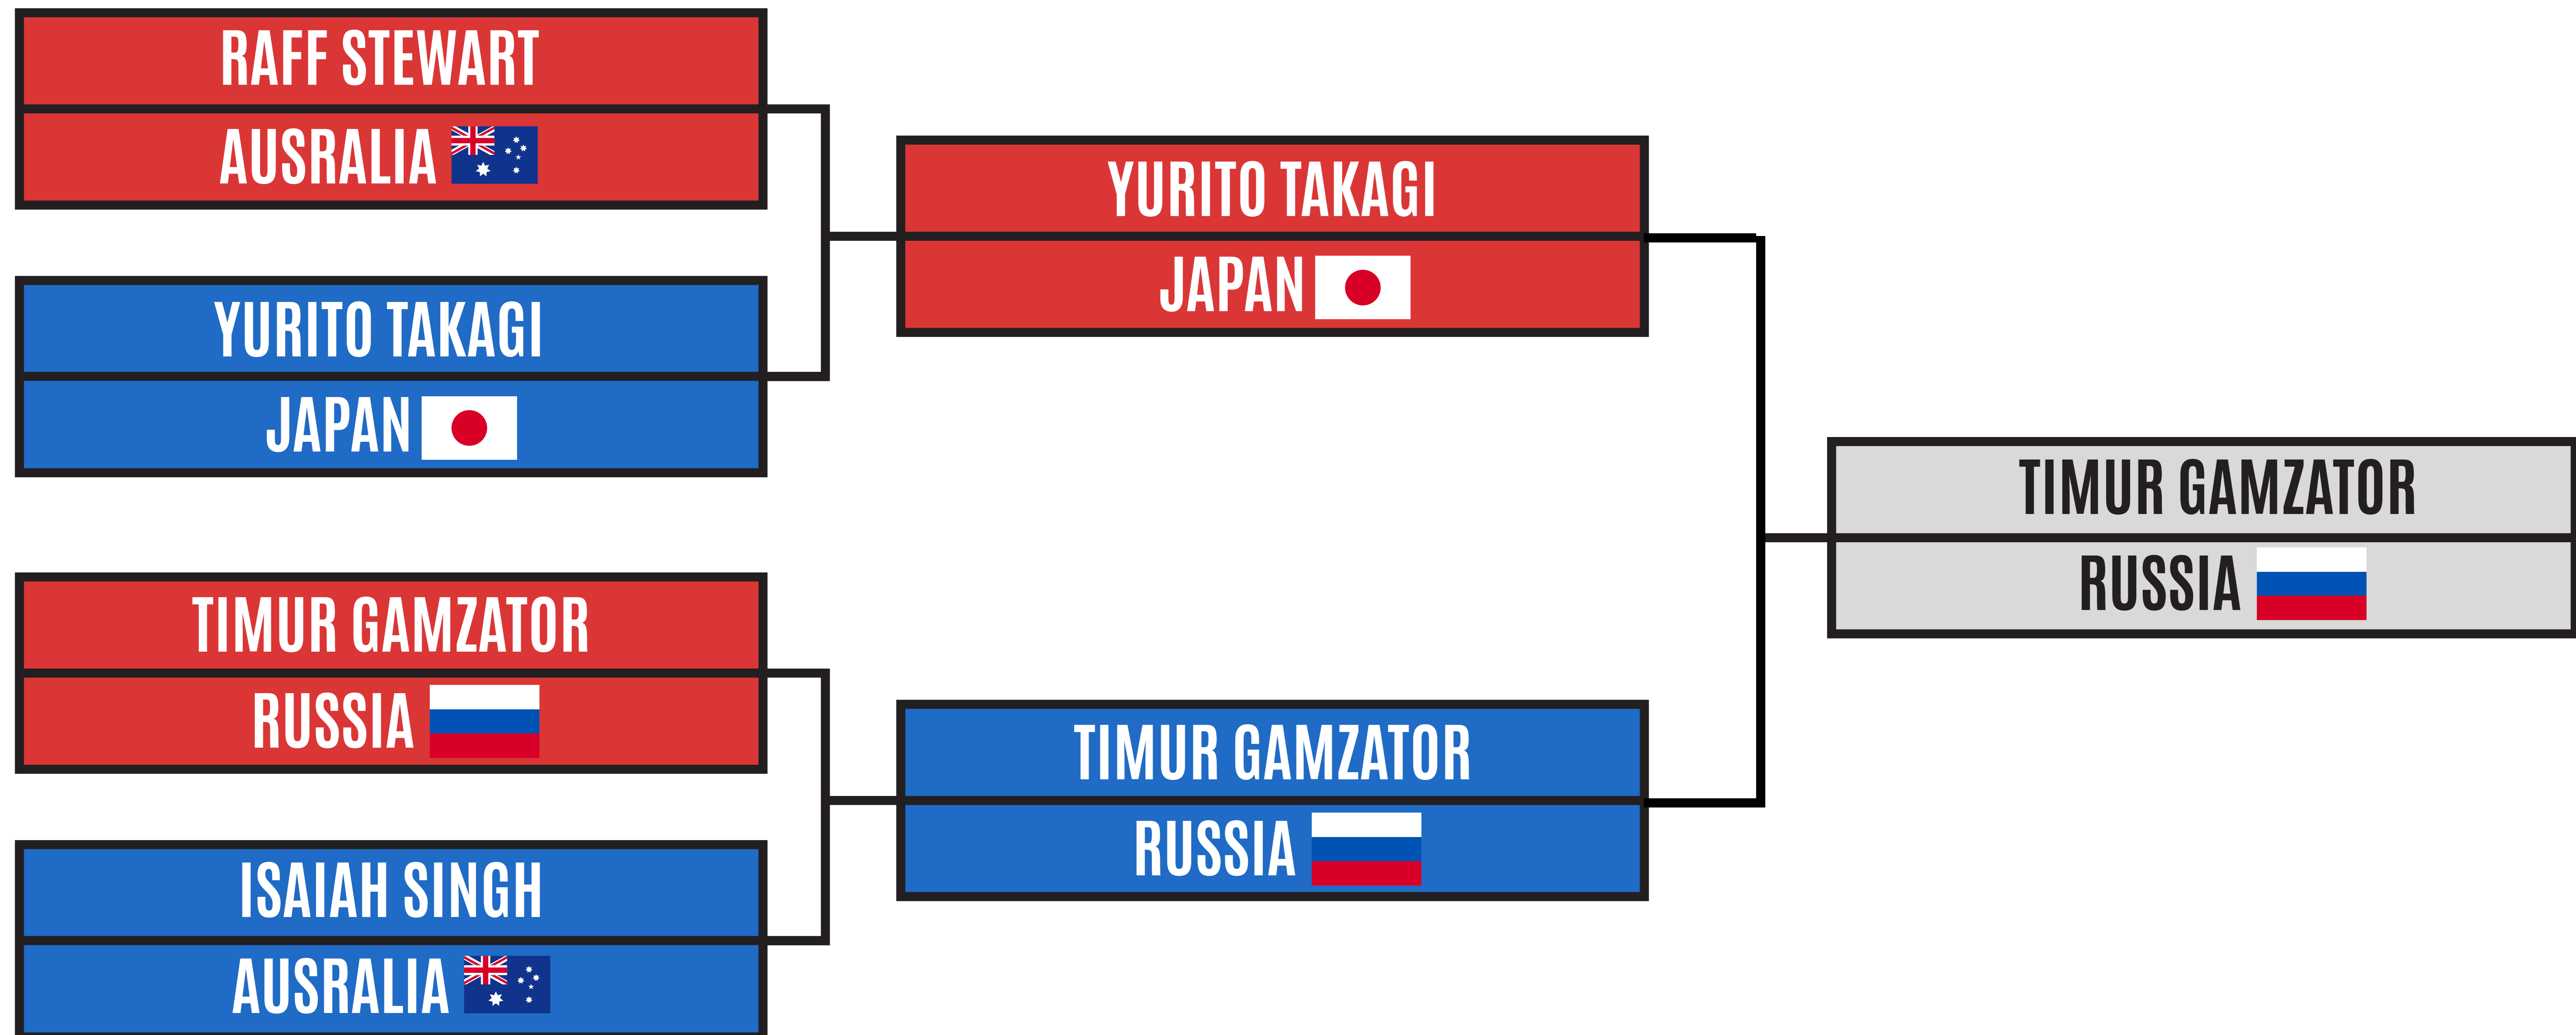

MENS JUNIOR YOUTH 54KG