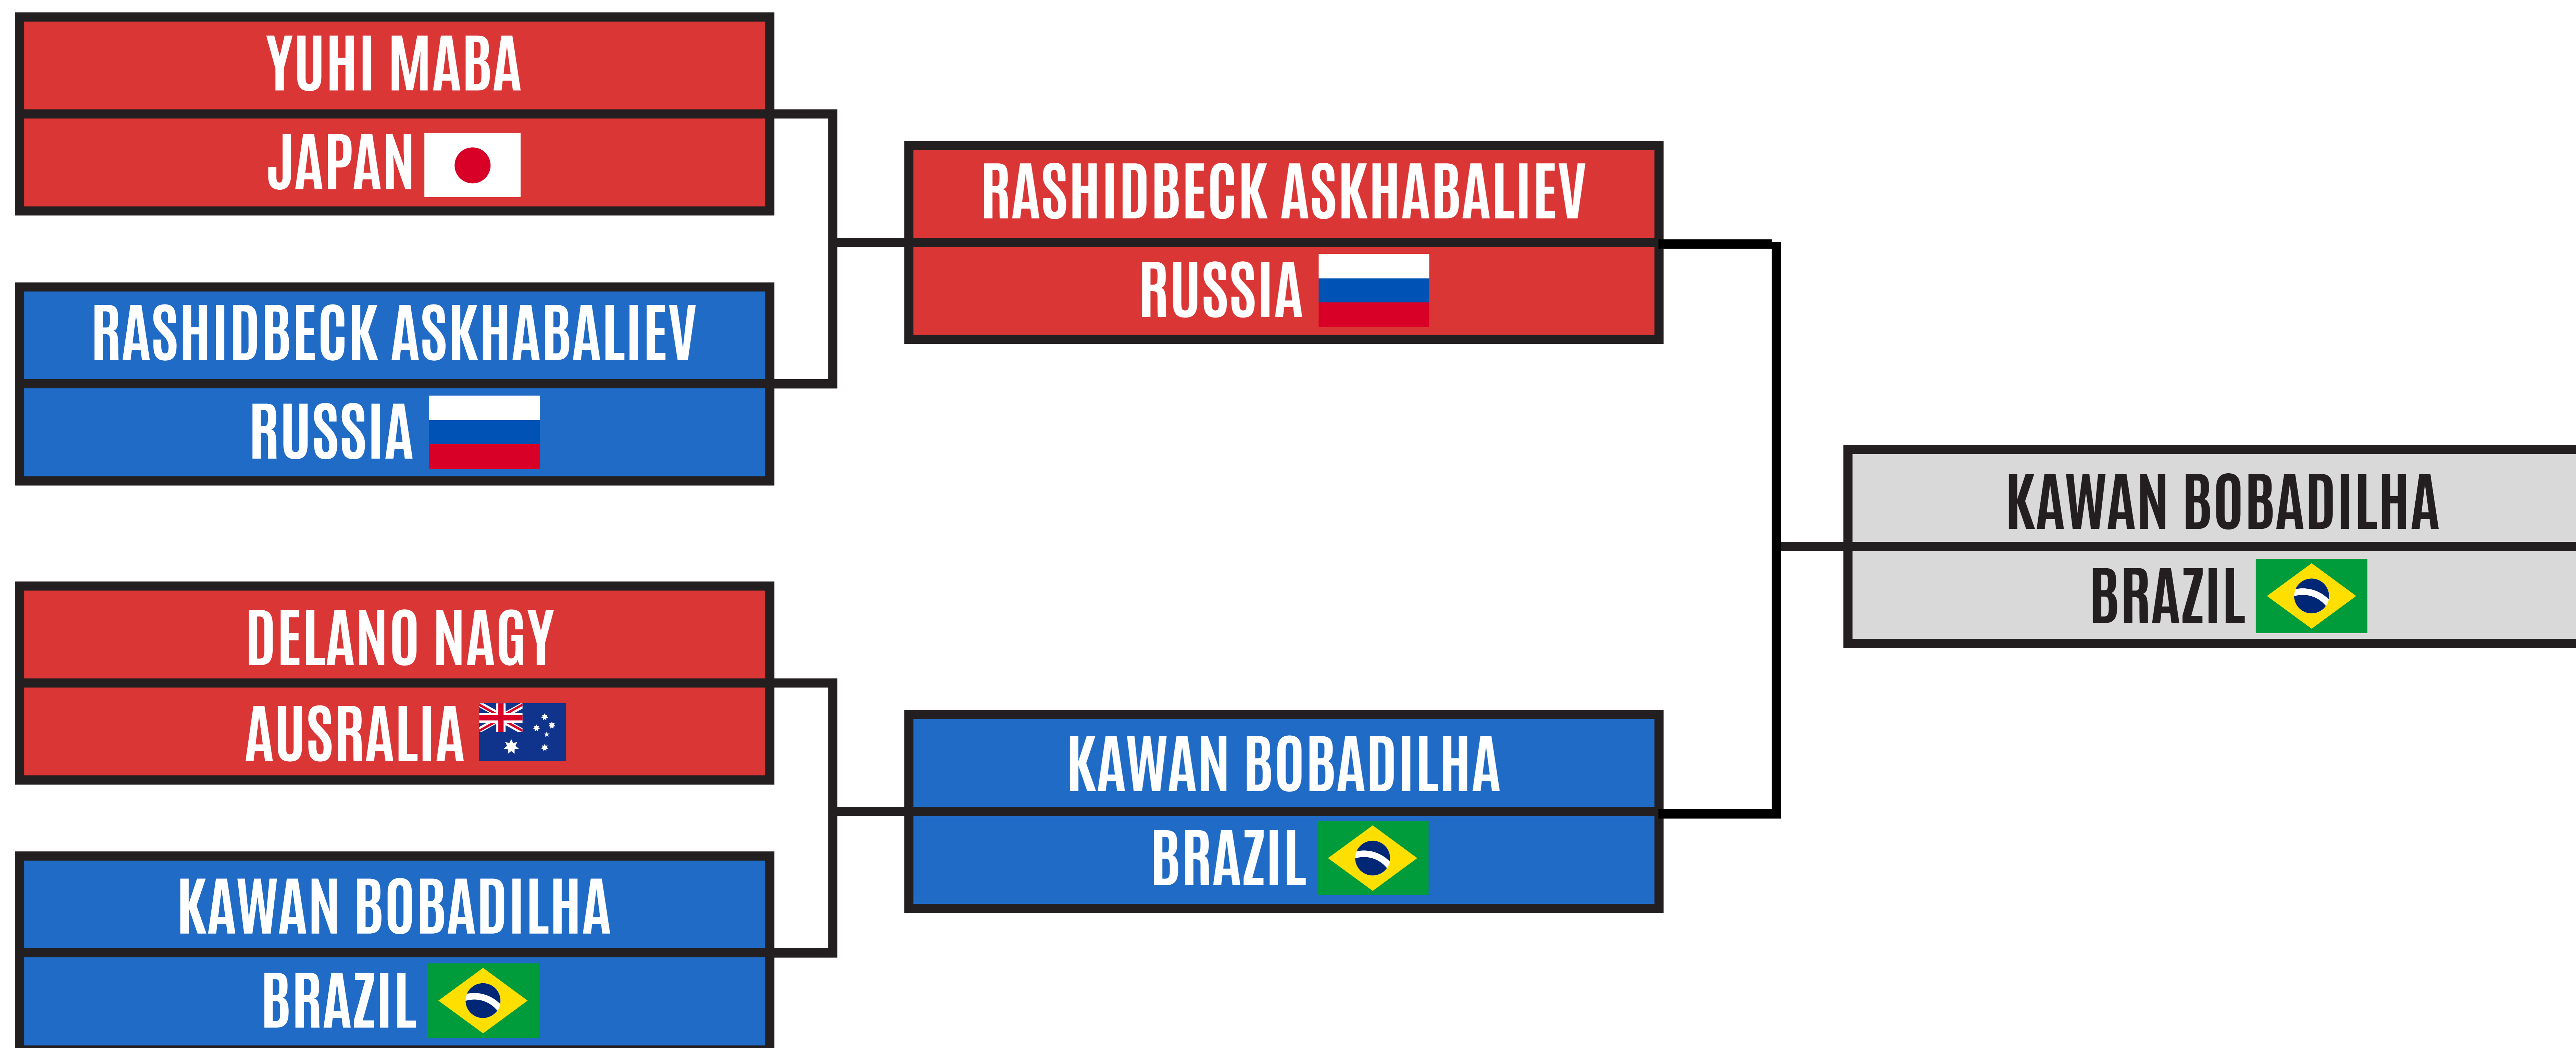

MENS JUNIOR YOUTH 51KG